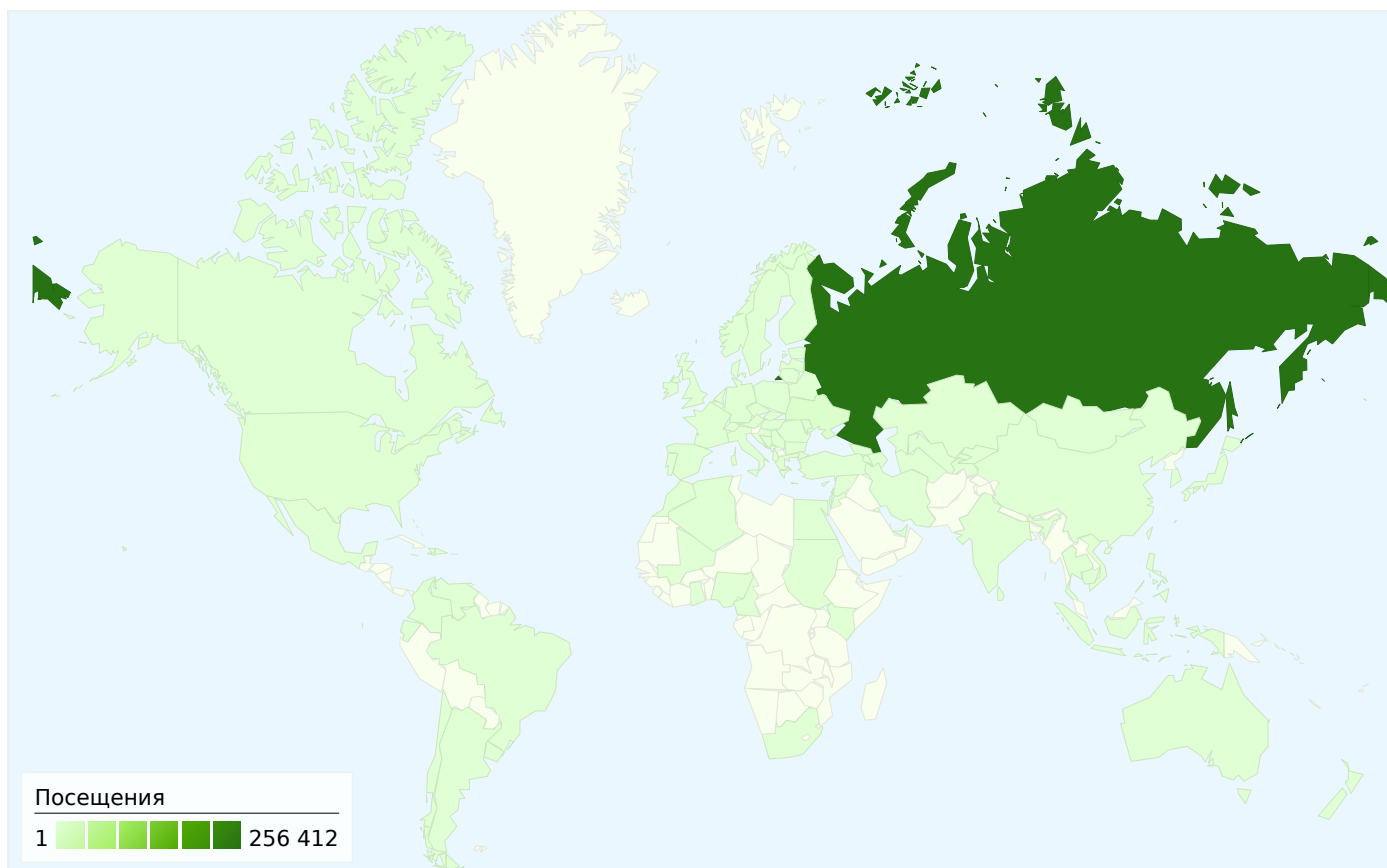

Наложение данных на карту

Количество человек, посетивших этот сайт: 163 300

278 043 Посещения

163 300 Абсолютно уникальные посетители

985 488 Просмотры страниц

3,54 Среднее число просмотров страниц

00:04:47 Время пребывания на сайте

Обзор источников трафика

Сравнение с: Сайт

Посещений, связанных со всеми источниками трафика: 278 043

 **18,57 %** Прямой трафик

 **17,16 %** Сайты-источники переходов

 **64,26 %** Поисковые системы

- **Поисковые системы**
178 683,00 (64,26 %)
- **Прямой трафик**
51 635,00 (18,57 %)
- **Сайты-источники переходов**
47 721,00 (17,16 %)
- **Прочие**
4 (> 0,00 %)

Главные источники трафика

Источники	Посещения		Ключевые слова	Посещения	
	Посещения	Посещения, %		Посещения	Посещения, %
yandex (organic)	124 098	44,63 %	тсж	3 753	2,10 %
(direct) ((none))	51 635	18,57 %	tsj.ru	1 530	0,86 %
google (organic)	47 739	17,17 %	бабакина 26	1 160	0,65 %
go.mail.ru (referral)	11 880	4,27 %	южное тушино мкр 11	774	0,43 %
e.mail.ru (referral)	9 920	3,57 %	тсж.ру	727	0,41 %

Посещений: 278 043 (страны/регионы: 94)

Использование сайта

Страна	Посещения	Кол-во просмотренных страниц за посещение	Среднее время пребывания на сайте	Новые посещения, %	Показатель отказов
Russia	256 412	3,62	00:04:36	48,00 %	56,76 %
(not set)	6 419	2,75	00:15:56	62,39 %	61,75 %
Ukraine	5 992	1,82	00:01:01	83,13 %	75,95 %
Kazakhstan	1 364	2,00	00:01:19	80,35 %	70,38 %
Belarus	1 106	1,79	00:00:49	74,77 %	75,23 %
United States	813	5,33	00:07:26	29,89 %	43,05 %
Moldova	626	2,43	00:01:17	68,53 %	65,34 %
Germany	625	4,15	00:10:40	52,80 %	54,40 %
United Kingdom	493	4,57	00:04:53	32,66 %	44,62 %
Bulgaria	295	3,21	00:02:18	17,63 %	58,64 %