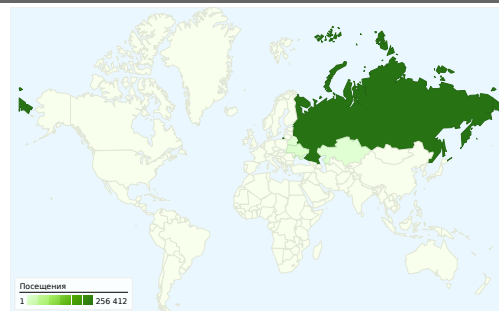

Обзор посетителей

Посетители
163 300

Обзор AdSense

Доход AdSense
0,00 \$

Обзор источников трафика

- **Поисковые системы**
178 683,00 (64,26 %)
- **Прямой трафик**
51 635,00 (18,57 %)
- **Сайты-источники переходов**
47 721,00 (17,16 %)
- **Прочие**
4 (> 0,00 %)

Наложение данных на карту

Количество человек, посетивших этот сайт: 163 300

278 043 Посещения

163 300 Абсолютно уникальные посетители

985 488 Просмотры страниц

3,54 Среднее число просмотров страниц

00:04:47 Время пребывания на сайте

Посещений: 278 043 (страны/регионы: 94)

Использование сайта

Страна	Посещения	Кол-во просмотренных страниц за посещение	Среднее время пребывания на сайте	Новые посещения, %	Показатель отказов
Russia	256 412	3,62	00:04:36	48,00 %	56,76 %
(not set)	6 419	2,75	00:15:56	62,39 %	61,75 %
Ukraine	5 992	1,82	00:01:01	83,13 %	75,95 %
Kazakhstan	1 364	2,00	00:01:19	80,35 %	70,38 %
Belarus	1 106	1,79	00:00:49	74,77 %	75,23 %
United States	813	5,33	00:07:26	29,89 %	43,05 %
Moldova	626	2,43	00:01:17	68,53 %	65,34 %
Germany	625	4,15	00:10:40	52,80 %	54,40 %
United Kingdom	493	4,57	00:04:53	32,66 %	44,62 %
Bulgaria	295	3,21	00:02:18	17,63 %	58,64 %