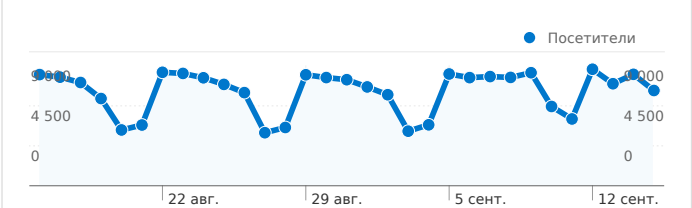

Использование сайта

278 043 Посещения

57,35 % Показатель отказов

985 488 Просмотры страниц

00:04:47 Среднее время пребывания на сайте

3,54 Кол-во просмотренных страниц за посещение

49,31 % Новые посещения, %

Обзор посетителей

Посетители
163 300

Обзор AdSense

Доход AdSense
0,00 \$

Обзор источников трафика

- **Поисковые системы**
178 683,00 (64,26 %)
- **Прямой трафик**
51 635,00 (18,57 %)
- **Сайты-источники переходов**
47 721,00 (17,16 %)
- **Прочие**
4 (> 0,00 %)

Наложение данных на карту

Количество человек, посетивших этот сайт: 163 300

278 043 Посещения

163 300 Абсолютно уникальные посетители

985 488 Просмотры страниц

3,54 Среднее число просмотров страниц

00:04:47 Время пребывания на сайте

Посещений: 278 043 (страны/регионы: 94)

Использование сайта

Страна	Посещения	Кол-во просмотренных страниц за посещение	Среднее время пребывания на сайте	Новые посещения, %	Показатель отказов
Russia	256 412	3,62	00:04:36	48,00 %	56,76 %
(not set)	6 419	2,75	00:15:56	62,39 %	61,75 %
Ukraine	5 992	1,82	00:01:01	83,13 %	75,95 %
Kazakhstan	1 364	2,00	00:01:19	80,35 %	70,38 %
Belarus	1 106	1,79	00:00:49	74,77 %	75,23 %
United States	813	5,33	00:07:26	29,89 %	43,05 %
Moldova	626	2,43	00:01:17	68,53 %	65,34 %
Germany	625	4,15	00:10:40	52,80 %	54,40 %
United Kingdom	493	4,57	00:04:53	32,66 %	44,62 %
Bulgaria	295	3,21	00:02:18	17,63 %	58,64 %