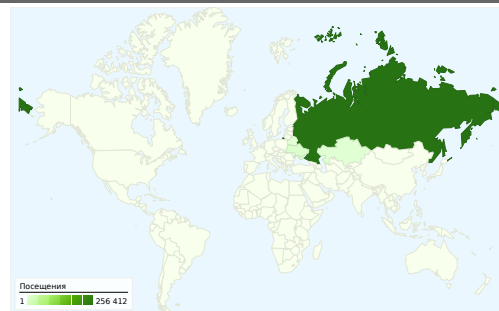

Обзор посетителей

Посетители
163 300

Обзор AdSense

Доход AdSense
0,00 \$

Обзор источников трафика

- **Поисковые системы**
178 683,00 (64,26 %)
- **Прямой трафик**
51 635,00 (18,57 %)
- **Сайты-источники переходов**
47 721,00 (17,16 %)
- **Прочие**
4 (> 0,00 %)

Наложение данных на карту

Количество человек, посетивших этот сайт: 163 300

 **278 043** Посещения

 **163 300** Абсолютно уникальные посетители

 **985 488** Просмотры страниц

 **3,54** Среднее число просмотров страниц

Посещений, связанных со всеми источниками трафика: 278 043

18,57 % Прямой трафик

17,16 % Сайты-источники переходов

64,26 % Поисковые системы

- Поисковые системы
178 683,00 (64,26 %)
- Прямой трафик
51 635,00 (18,57 %)
- Сайты-источники переходов
47 721,00 (17,16 %)
- Прочие
4 (> 0,00 %)

Посещений: 278 043 (страны/регионы: 94)

Использование сайта

Страна	Посещения	Кол-во просмотренных страниц за посещение	Среднее время пребывания на сайте	Новые посещения, %	Показатель отказов
Russia	256 412	3,62	00:04:36	48,00 %	56,76 %
(not set)	6 419	2,75	00:15:56	62,39 %	61,75 %
Ukraine	5 992	1,82	00:01:01	83,13 %	75,95 %
Kazakhstan	1 364	2,00	00:01:19	80,35 %	70,38 %
Belarus	1 106	1,79	00:00:49	74,77 %	75,23 %
United States	813	5,33	00:07:26	29,89 %	43,05 %
Moldova	626	2,43	00:01:17	68,53 %	65,34 %
Germany	625	4,15	00:10:40	52,80 %	54,40 %
United Kingdom	493	4,57	00:04:53	32,66 %	44,62 %
Bulgaria	295	3,21	00:02:18	17,63 %	58,64 %