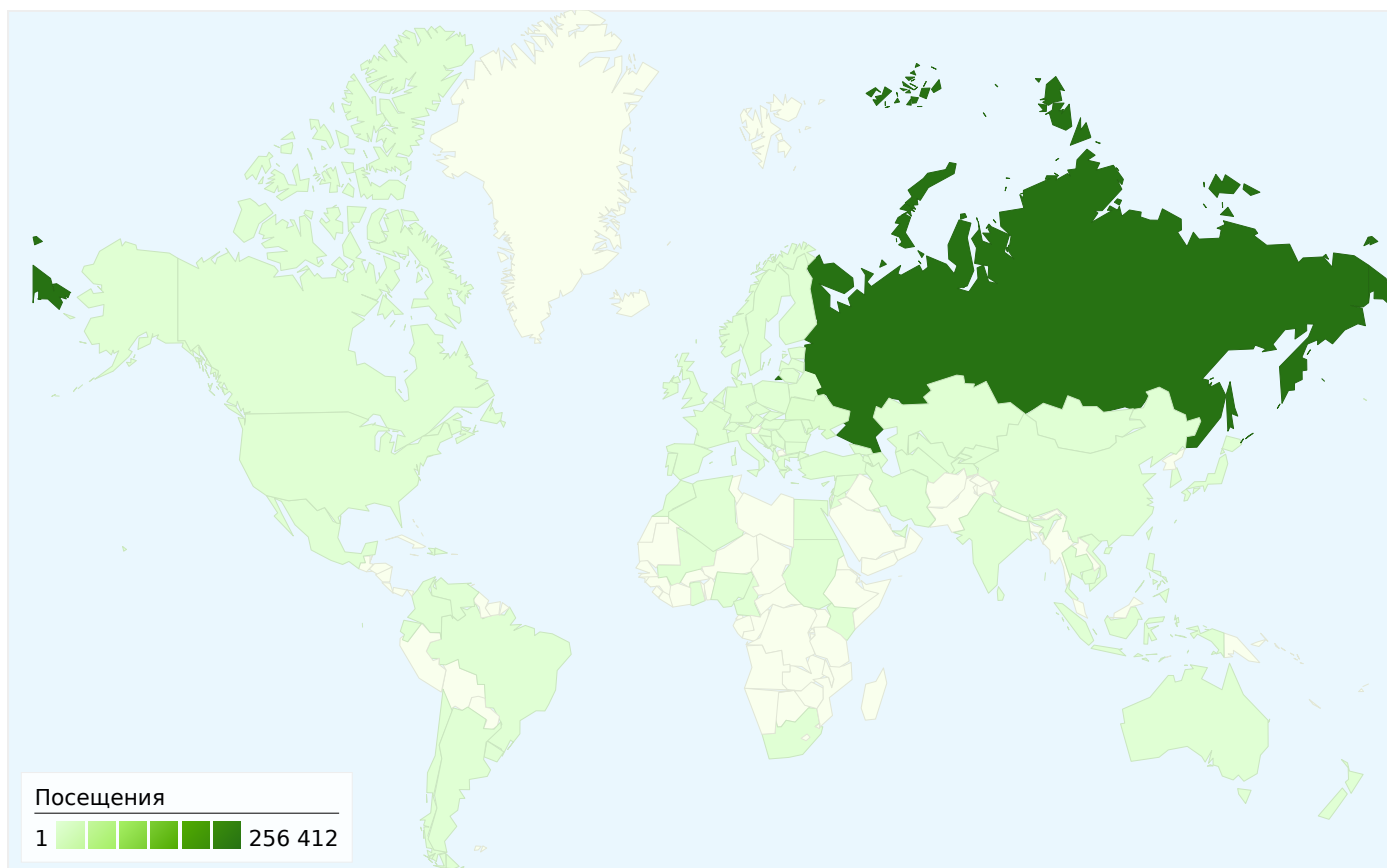

Наложение данных на карту

Количество человек, посетивших этот сайт: 163 300

 **278 043** Посещения

 **163 300** Абсолютно уникальные посетители

 **985 488** Просмотры страниц

 **3,54** Среднее число просмотров страниц

Посещений, связанных со всеми источниками трафика: 278 043

18,57 % Прямой трафик

17,16 % Сайты-источники переходов

64,26 % Поисковые системы

- Поисковые системы
178 683,00 (64,26 %)
- Прямой трафик
51 635,00 (18,57 %)
- Сайты-источники переходов
47 721,00 (17,16 %)
- Прочие
4 (> 0,00 %)

Главные источники трафика

Источники	Посещения	Посещения, %	Ключевые слова	Посещения	Посещения, %
yandex (organic)	124 098	44,63 %	тсж	3 753	2,10 %
(direct) ((none))	51 635	18,57 %	tsj.ru	1 530	0,86 %
google (organic)	47 739	17,17 %	бабакина 26	1 160	0,65 %
go.mail.ru (referral)	11 880	4,27 %	южное тушино мкр 11	774	0,43 %
e.mail.ru (referral)	9 920	3,57 %	тсж.ру	727	0,41 %

Посещений: 278 043 (страны/регионы: 94)

Использование сайта

Страна	Посещения	Кол-во просмотренных страниц за посещение	Среднее время пребывания на сайте	Новые посещения, %	Показатель отказов
Russia	256 412	3,62	00:04:36	48,00 %	56,76 %
(not set)	6 419	2,75	00:15:56	62,39 %	61,75 %
Ukraine	5 992	1,82	00:01:01	83,13 %	75,95 %
Kazakhstan	1 364	2,00	00:01:19	80,35 %	70,38 %
Belarus	1 106	1,79	00:00:49	74,77 %	75,23 %
United States	813	5,33	00:07:26	29,89 %	43,05 %
Moldova	626	2,43	00:01:17	68,53 %	65,34 %
Germany	625	4,15	00:10:40	52,80 %	54,40 %
United Kingdom	493	4,57	00:04:53	32,66 %	44,62 %
Bulgaria	295	3,21	00:02:18	17,63 %	58,64 %