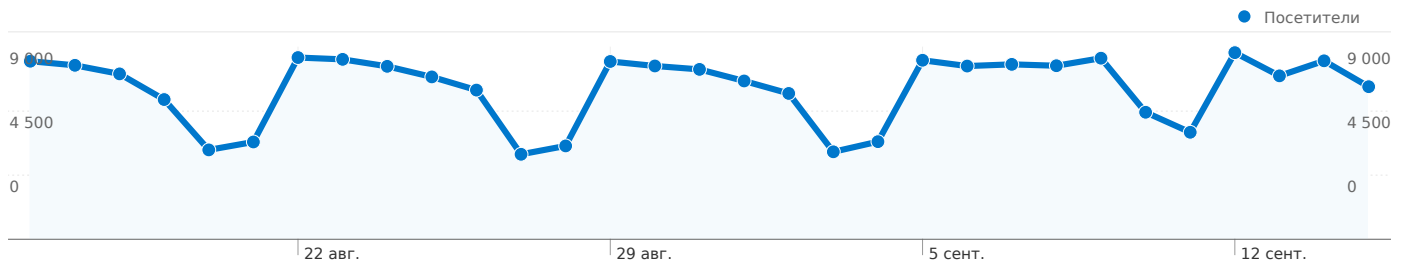

Использование сайта

278 043 Посещения

57,35 % Показатель отказов

985 488 Просмотры страниц

00:04:47 Среднее время пребывания на сайте

3,54 Кол-во просмотренных страниц за посещение

49,31 % Новые посещения, %

Обзор посетителей

Посетители
163 300

Обзор AdSense

Доход AdSense
0,00 \$

Обзор источников трафика

- **Поисковые системы**
178 683,00 (64,26 %)
- **Прямой трафик**
51 635,00 (18,57 %)
- **Сайты-источники переходов**
47 721,00 (17,16 %)
- **Прочие**
4 (> 0,00 %)

Наложение данных на карту

Количество человек, посетивших этот сайт: 163 300

 **278 043** Посещения

 **163 300** Абсолютно уникальные посетители

 **985 488** Просмотры страниц

 **3,54** Среднее число просмотров страниц

Посещений: 278 043 (страны/регионы: 94)

Использование сайта

Страна	Посещения	Кол-во просмотренных страниц за посещение	Среднее время пребывания на сайте	Новые посещения, %	Показатель отказов
Russia	256 412	3,62	00:04:36	48,00 %	56,76 %
(not set)	6 419	2,75	00:15:56	62,39 %	61,75 %
Ukraine	5 992	1,82	00:01:01	83,13 %	75,95 %
Kazakhstan	1 364	2,00	00:01:19	80,35 %	70,38 %
Belarus	1 106	1,79	00:00:49	74,77 %	75,23 %
United States	813	5,33	00:07:26	29,89 %	43,05 %
Moldova	626	2,43	00:01:17	68,53 %	65,34 %
Germany	625	4,15	00:10:40	52,80 %	54,40 %
United Kingdom	493	4,57	00:04:53	32,66 %	44,62 %
Bulgaria	295	3,21	00:02:18	17,63 %	58,64 %